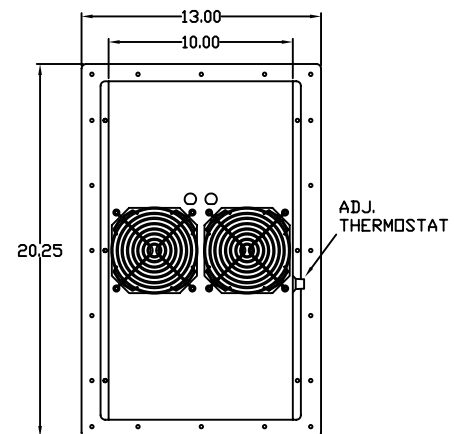

## Thermal Performance

## Drawings

COLD SIDE VIEW  
(INTERIOR)  
400 BTU

COLD SIDE VIEW  
(INTERIOR)  
800 BTU

COLD SIDE VIEW  
(INTERIOR)  
1500 BTU

**EIC Solutions, Inc.**  
1825 Stout Drive  
Warminster, PA 18974 USA

**Toll Free: 1-800-497-4524 • Fax: 1-800-726-7592**  
Phone: 215-443-5190 • Fax: 215-443-9564  
[www.eicsolutions.com](http://www.eicsolutions.com) • [info@eicsolutions.com](mailto:info@eicsolutions.com)