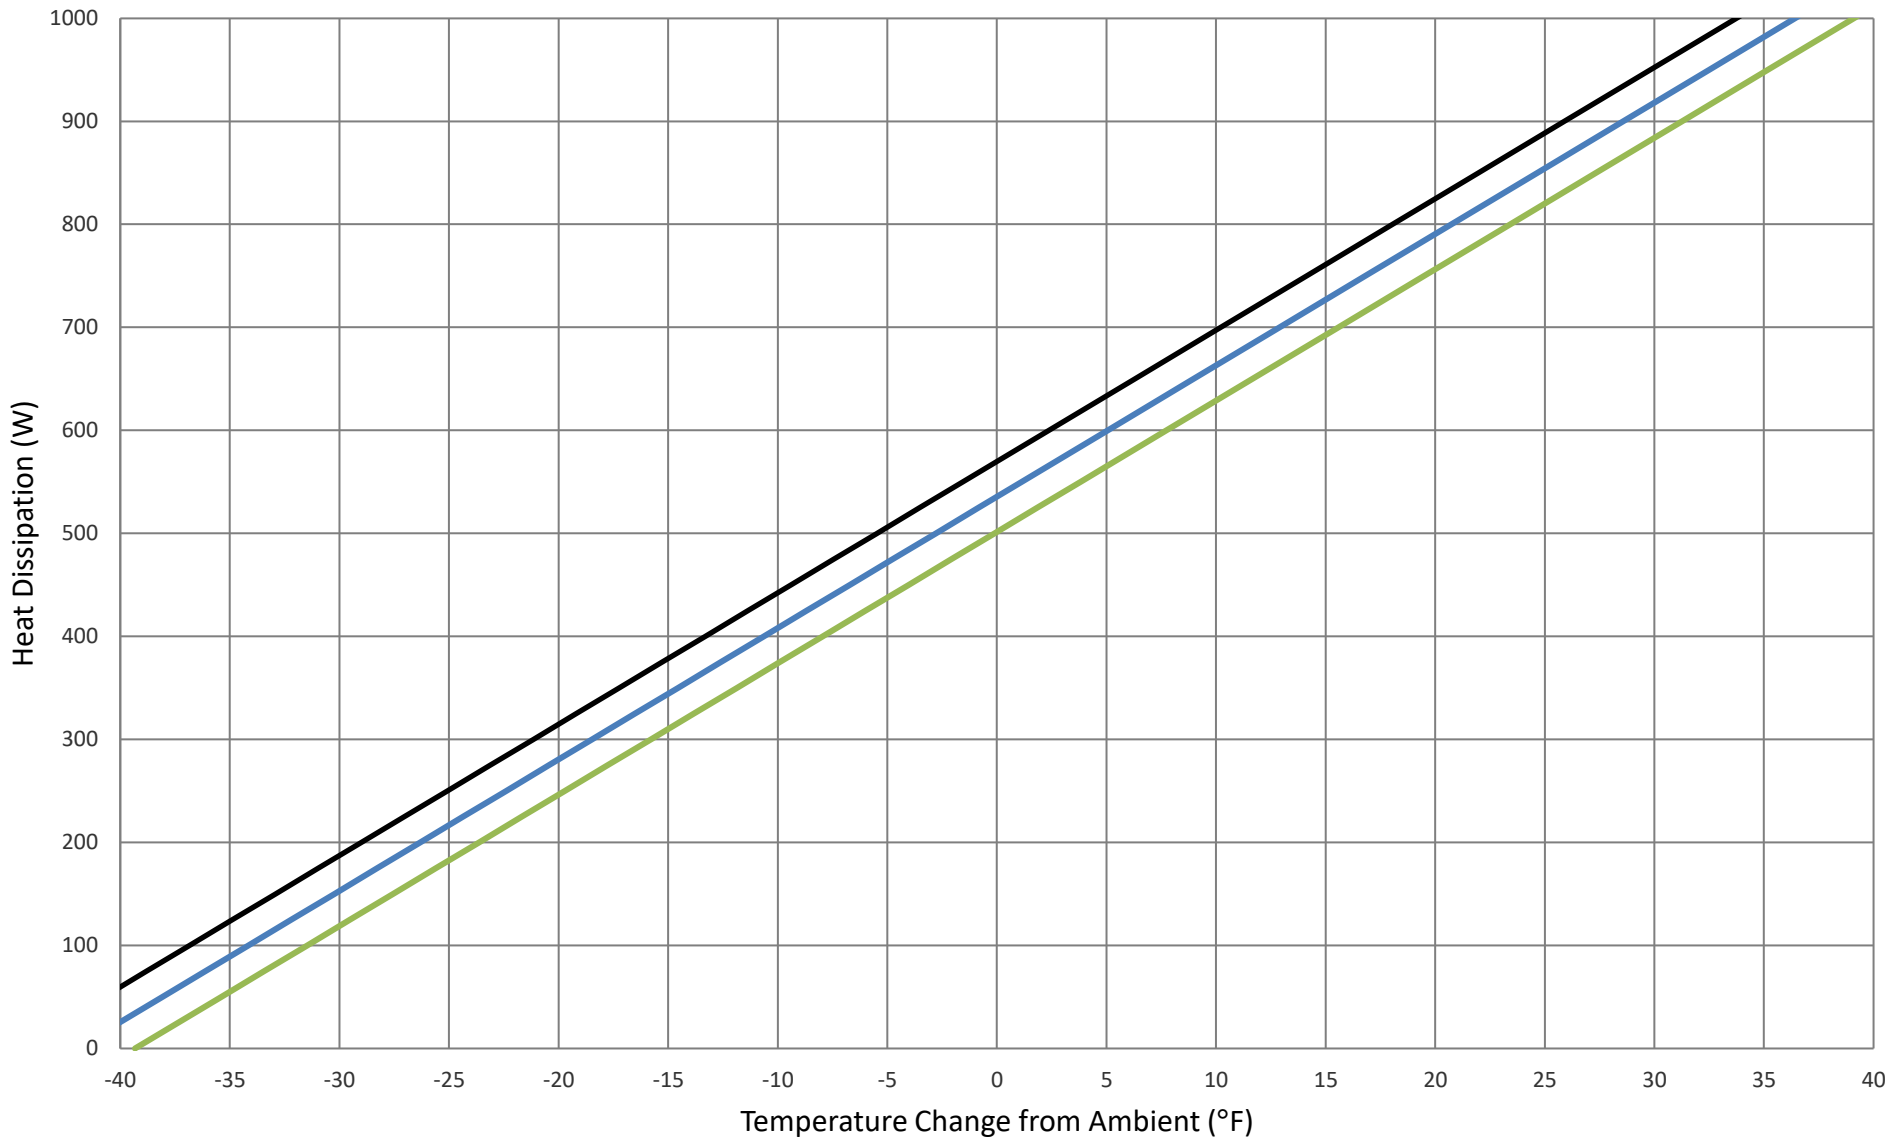

### AAC-145A Performance Chart

— 120°F Ambient    — 100°F Ambient    — 80°F Ambient